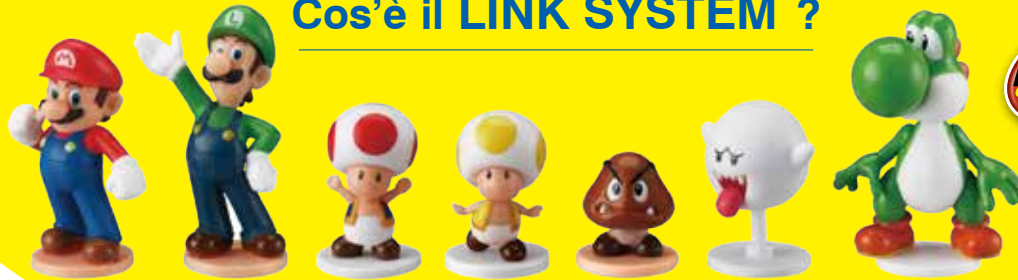

Cos'è il LINK SYSTEM ?