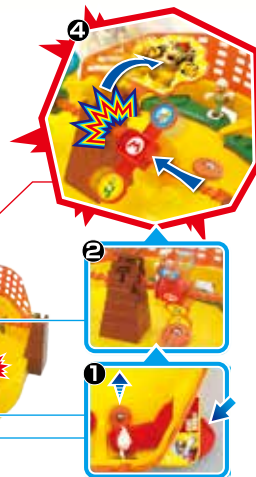

SUPER MARIO™ MAZE CHALLENGE

TM & ©2023 Nintendo.

SUPER MARIO™ ADVENTURE CHALLENGE

7448

Età 4+ 1 Giocatori

Super Mario™ Adventure Challenge

Dirigetevi verso il Castello di Bowser!
Usa i 4 pulsanti e 1 manopola per muovere la pallina attraverso gli ostacoli e raggiungere l'obiettivo. Attraversa le zone difficili facendo attenzione a non cadere fuori strada.

7357

Età 4+ 2-4 Giocatori

Super Mario™ Piranha Plant Escape!

Super Mario Piranha Plant Escape è un emozionante gioco da tavolo. Segui le istruzioni sui dadi e muovi il tuo personaggio sul tabellone. Chi viene attaccato dalla pianta piranha perde. 2 personaggi di Super Mario e 2 basi per personaggi incluse.

PIRANHA PLANT ESCAPE!

Attack!

Watch Out!

FIRE MARIO STADIUM

7388

Età 5+ 2 Giocatori

Super Mario™ Fire Mario Stadium

Colpisci il bersaglio del tuo personaggio per attaccare! Usa le 2 leve laterali per sparare la palla di fuoco! Ogni colpo fa girare il bersaglio più vicino alla Torre. Raggiungi la torre per sconfiggere Bowser e vincere! Allo stesso tempo, colpisci il bersaglio del tuo avversario per fermarlo, lanciandolo via dalla Torre!